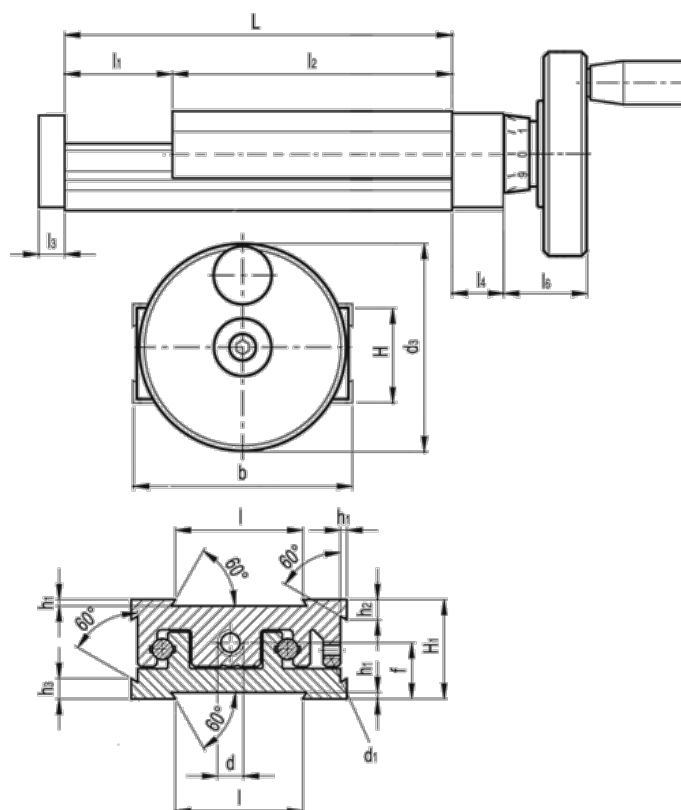

Varenummer: 20772032  
 Beskrivelse: Justerbar slædeenhed  
 GN 900-120-235-75-H-1

## Mål

|           |                 |
|-----------|-----------------|
| b = 120   | h2 = 13.8       |
| d = M10x1 | h3 = 13.8       |
| d1 = M5   | l = 80          |
| d3 = 100  | L - l1 = 235-75 |
| f = 26.3  | l2 = 160        |
| H = 45.0  | l3 = 10         |
| h1 = 2.0  | l4 = 18         |
| H1 = 46   | l6 = 40         |